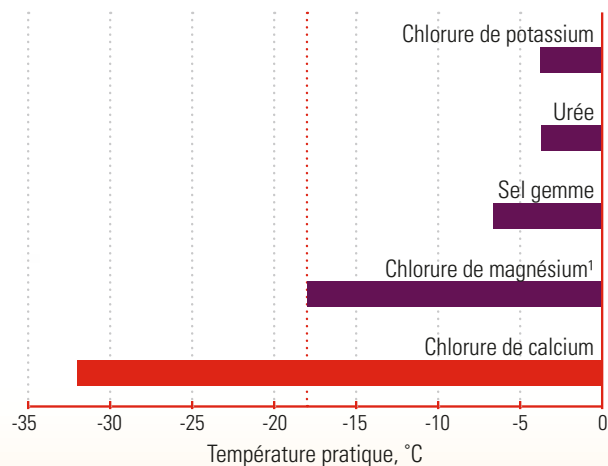

Comparaison des intervalles de fusion

¹ Tous les agents de déglacement de chlorure de magnésium solides sont des sels hydratés constitués d'au moins 50% d'eau par poids.

Commandez le choix n° 1 dès aujourd'hui

C'est le temps de commander les granules de chlorure de calcium PELADOW™, le premier choix pour dégager les marches, les allées, les entrées et les espaces de stationnement. Assurez-vous de les avoir sous la main avant que les températures chaudes ne nous quittent pour l'hiver!

Peladown
GRANULES DE CHLORURE DE CALCIUM
AGENT DE DÉGLACEMENT DE PREMIER CHOIX